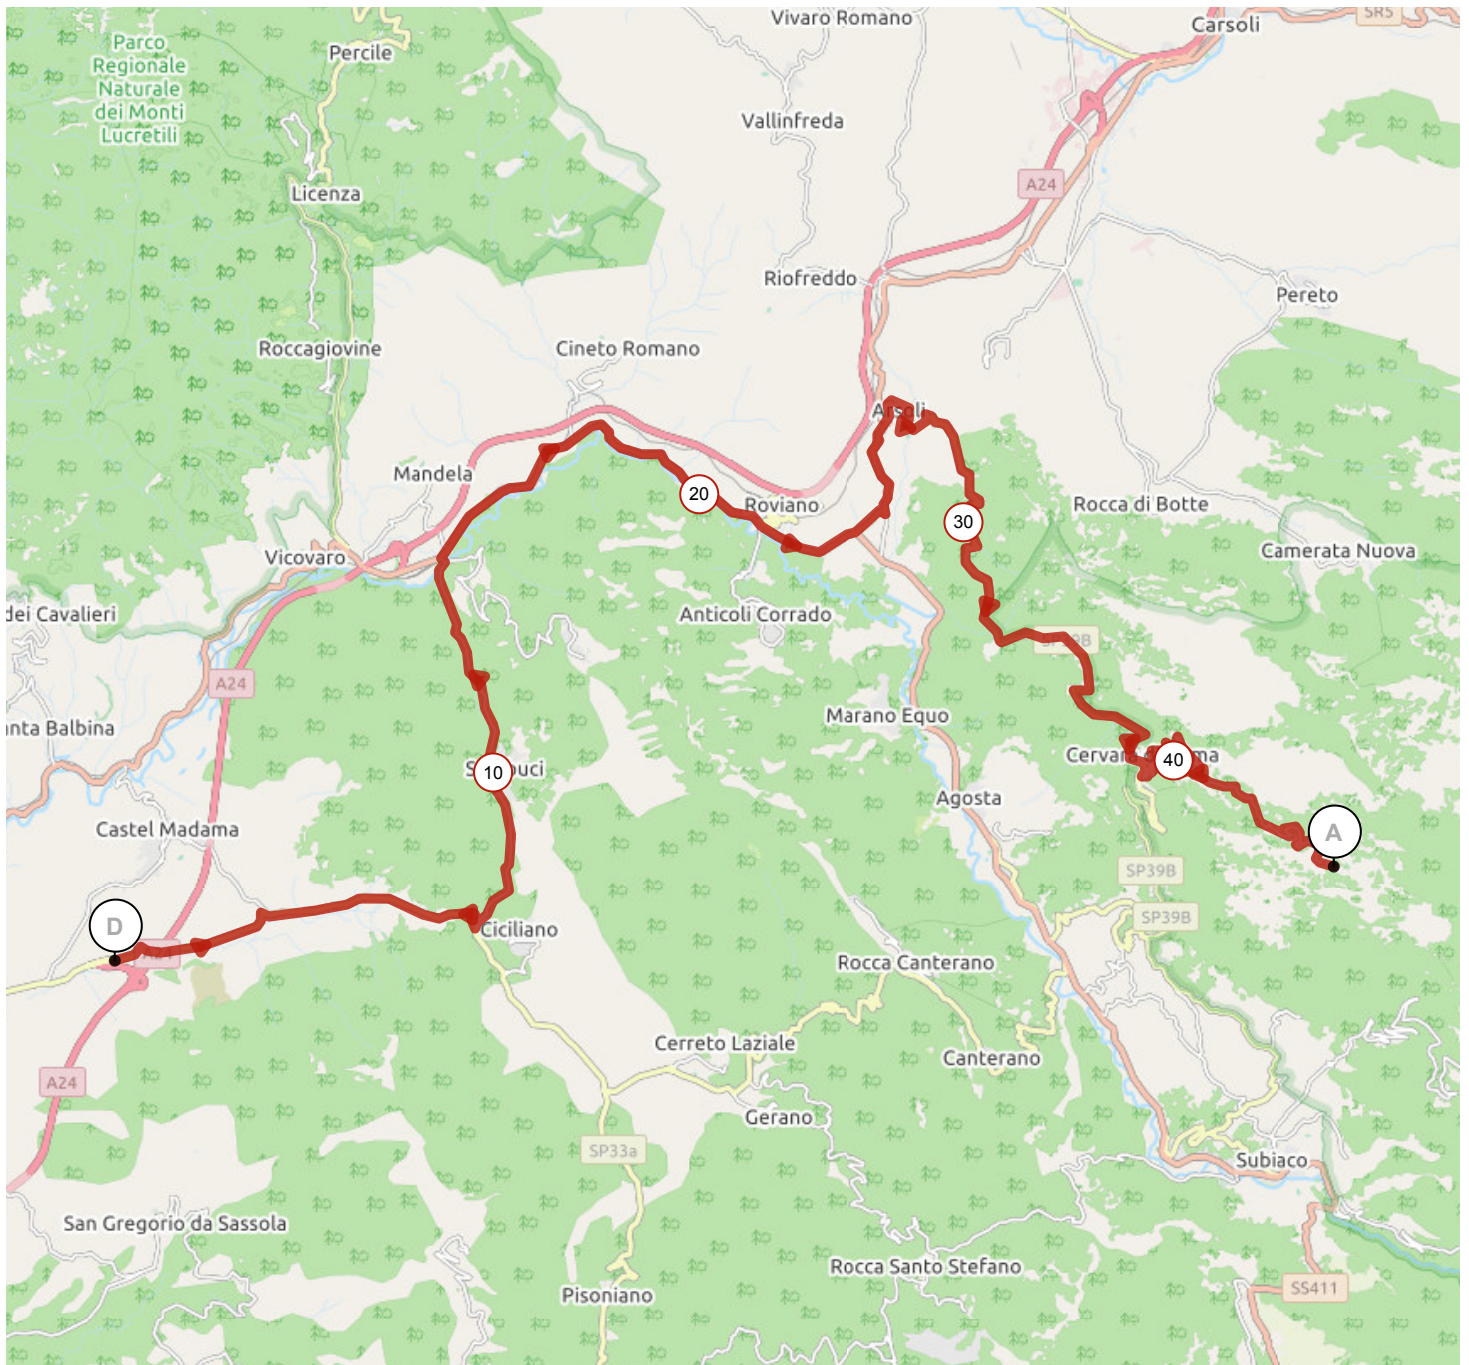

12505325 | Ciclismo - Strada | TBK21 - Campaegli (medio)

Prato del Ghiaccio -> Campaegli

146.19 km \uparrow 1522 m \downarrow 339 m Δ 245 m \blacktriangle 1433 m

12505325 | Ciclismo - Strada | TBK21 - Campaegli (medio)

Prato del Ghiaccio -> Campaegli

146.19 km \uparrow 1522 m \downarrow 339 m Δ 245 m \blacktriangle 1433 m

<5% <7% <10% <15% >15%

245m 1433m 1522m 339m

12505332 | Ciclismo - Strada | TBK21 - Campaegli
(ritorno)

Campaegli -> Stazione Mandela Scalo

137.014 km \uparrow 79 m \downarrow 1197 m \bullet 300 m \blacktriangle
1430 m

<5% <7% <10% <15% >15%

300m 1430m 79m 1197m