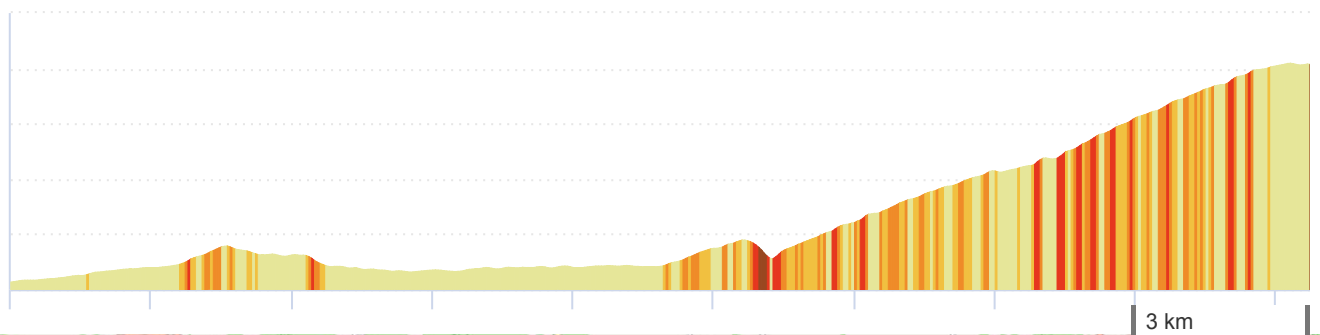

12505325 | Ciclismo - Strada | TBK21 - Campaegli (medio)

Prato del Ghiaccio -> Campaegli

146.19 km \uparrow 1522 m \downarrow 339 m Δ 245 m \blacktriangle 1433 m

12505325 | Ciclismo - Strada | TBK21 - Campaegli (medio)

Prato del Ghiaccio -> Campaegli

146.19 km \uparrow 1522 m \downarrow 339 m Δ 245 m \blacktriangle 1433 m

<5% <7% <10% <15% >15%

245m 1433m 1522m 339m

12505332 | Ciclismo - Strada | TBK21 - Campaegli
(ritorno)

Campaegli -> Stazione Mandela Scalo

137.014 km \uparrow 79 m \downarrow 1197 m \bullet 300 m \blacktriangle
1430 m

<5% <7% <10% <15% >15%

300m 1430m 79m 1197m