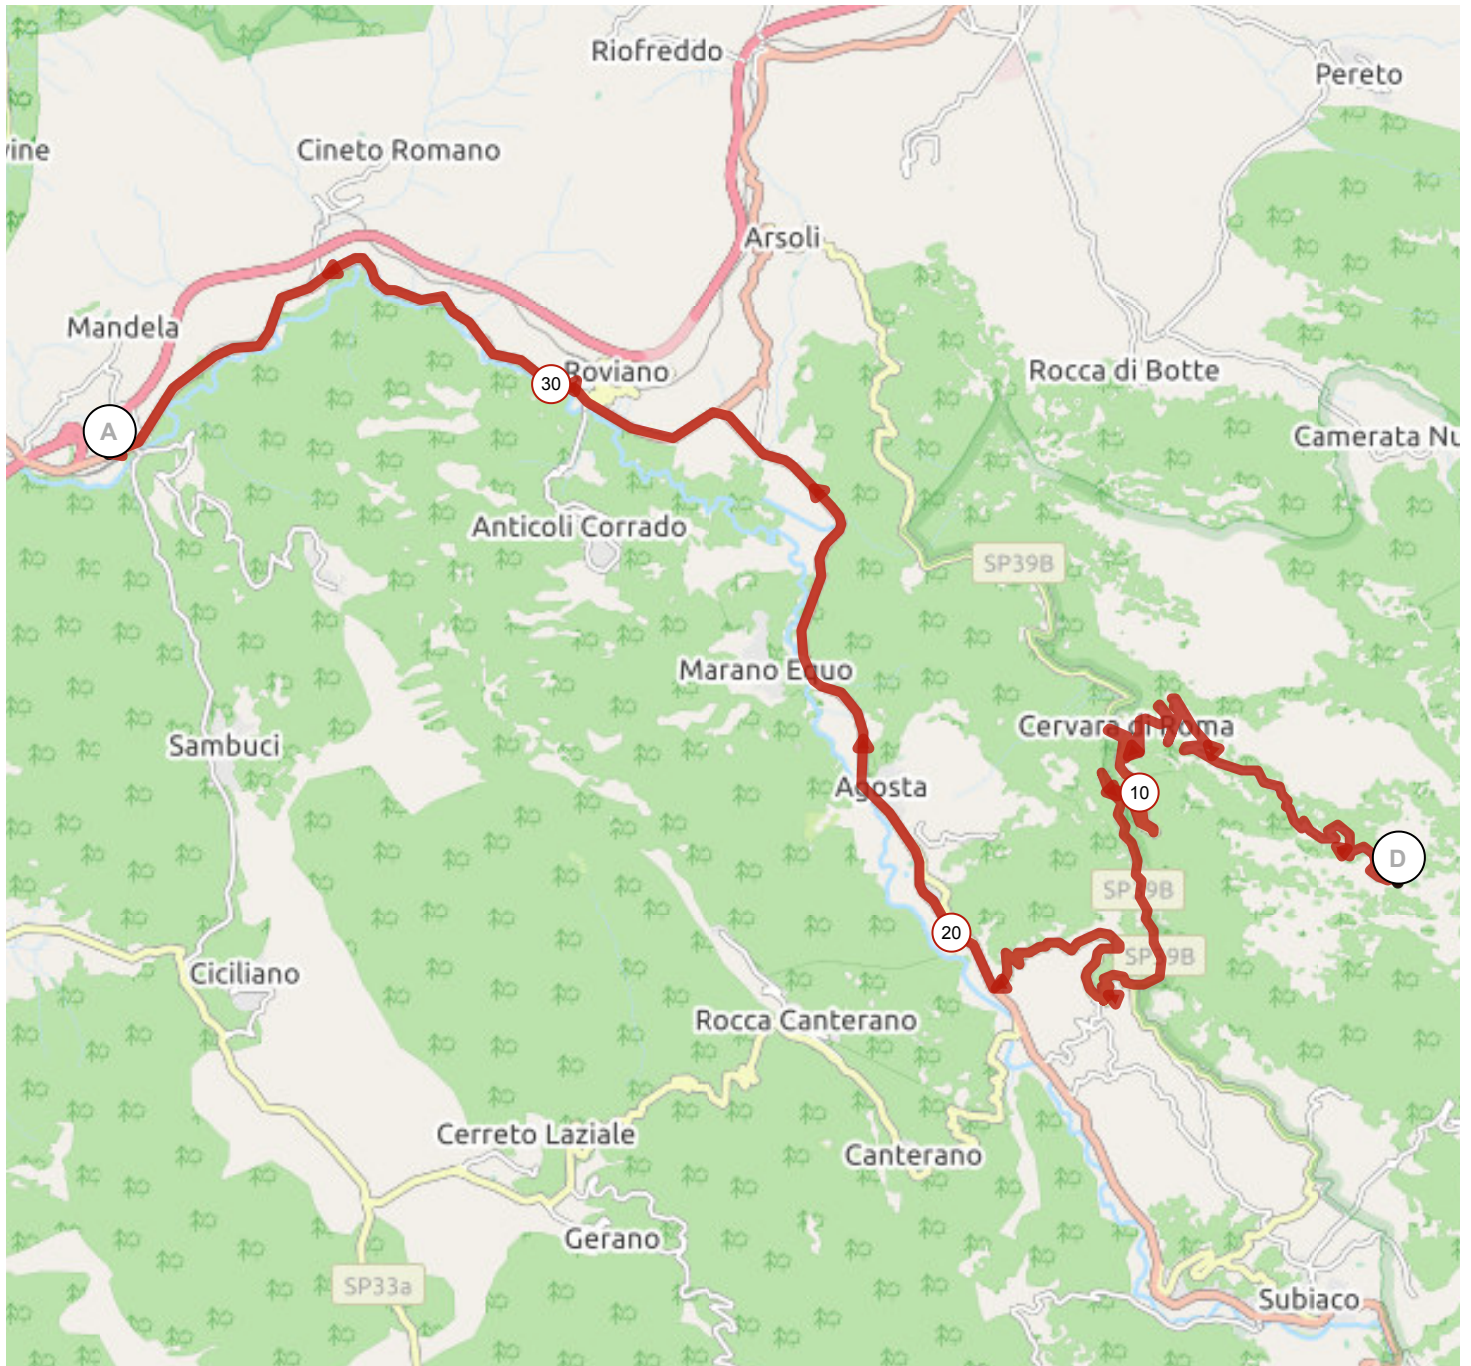

12505325 | Ciclismo - Strada | TBK21 - Campaegli (medio)

Prato del Ghiaccio -> Campaegli

146.19 km \uparrow 1522 m \downarrow 339 m Δ 245 m \blacktriangle 1433 m

12505325 | Ciclismo - Strada | TBK21 - Campaegli (medio)

Prato del Ghiaccio -> Campaegli

146.19 km \uparrow 1522 m \downarrow 339 m Δ 245 m \blacktriangle 1433 m

<5% <7% <10% <15% >15%

245m 1433m 1522m 339m

12505332 | Ciclismo - Strada | TBK21 - Campaegli
(ritorno)

Campaegli -> Stazione Mandela Scalo

137.014 km \uparrow 79 m \downarrow 1197 m \bullet 300 m \blacktriangle
1430 m

<5% <7% <10% <15% >15%

300m 1430m 79m 1197m