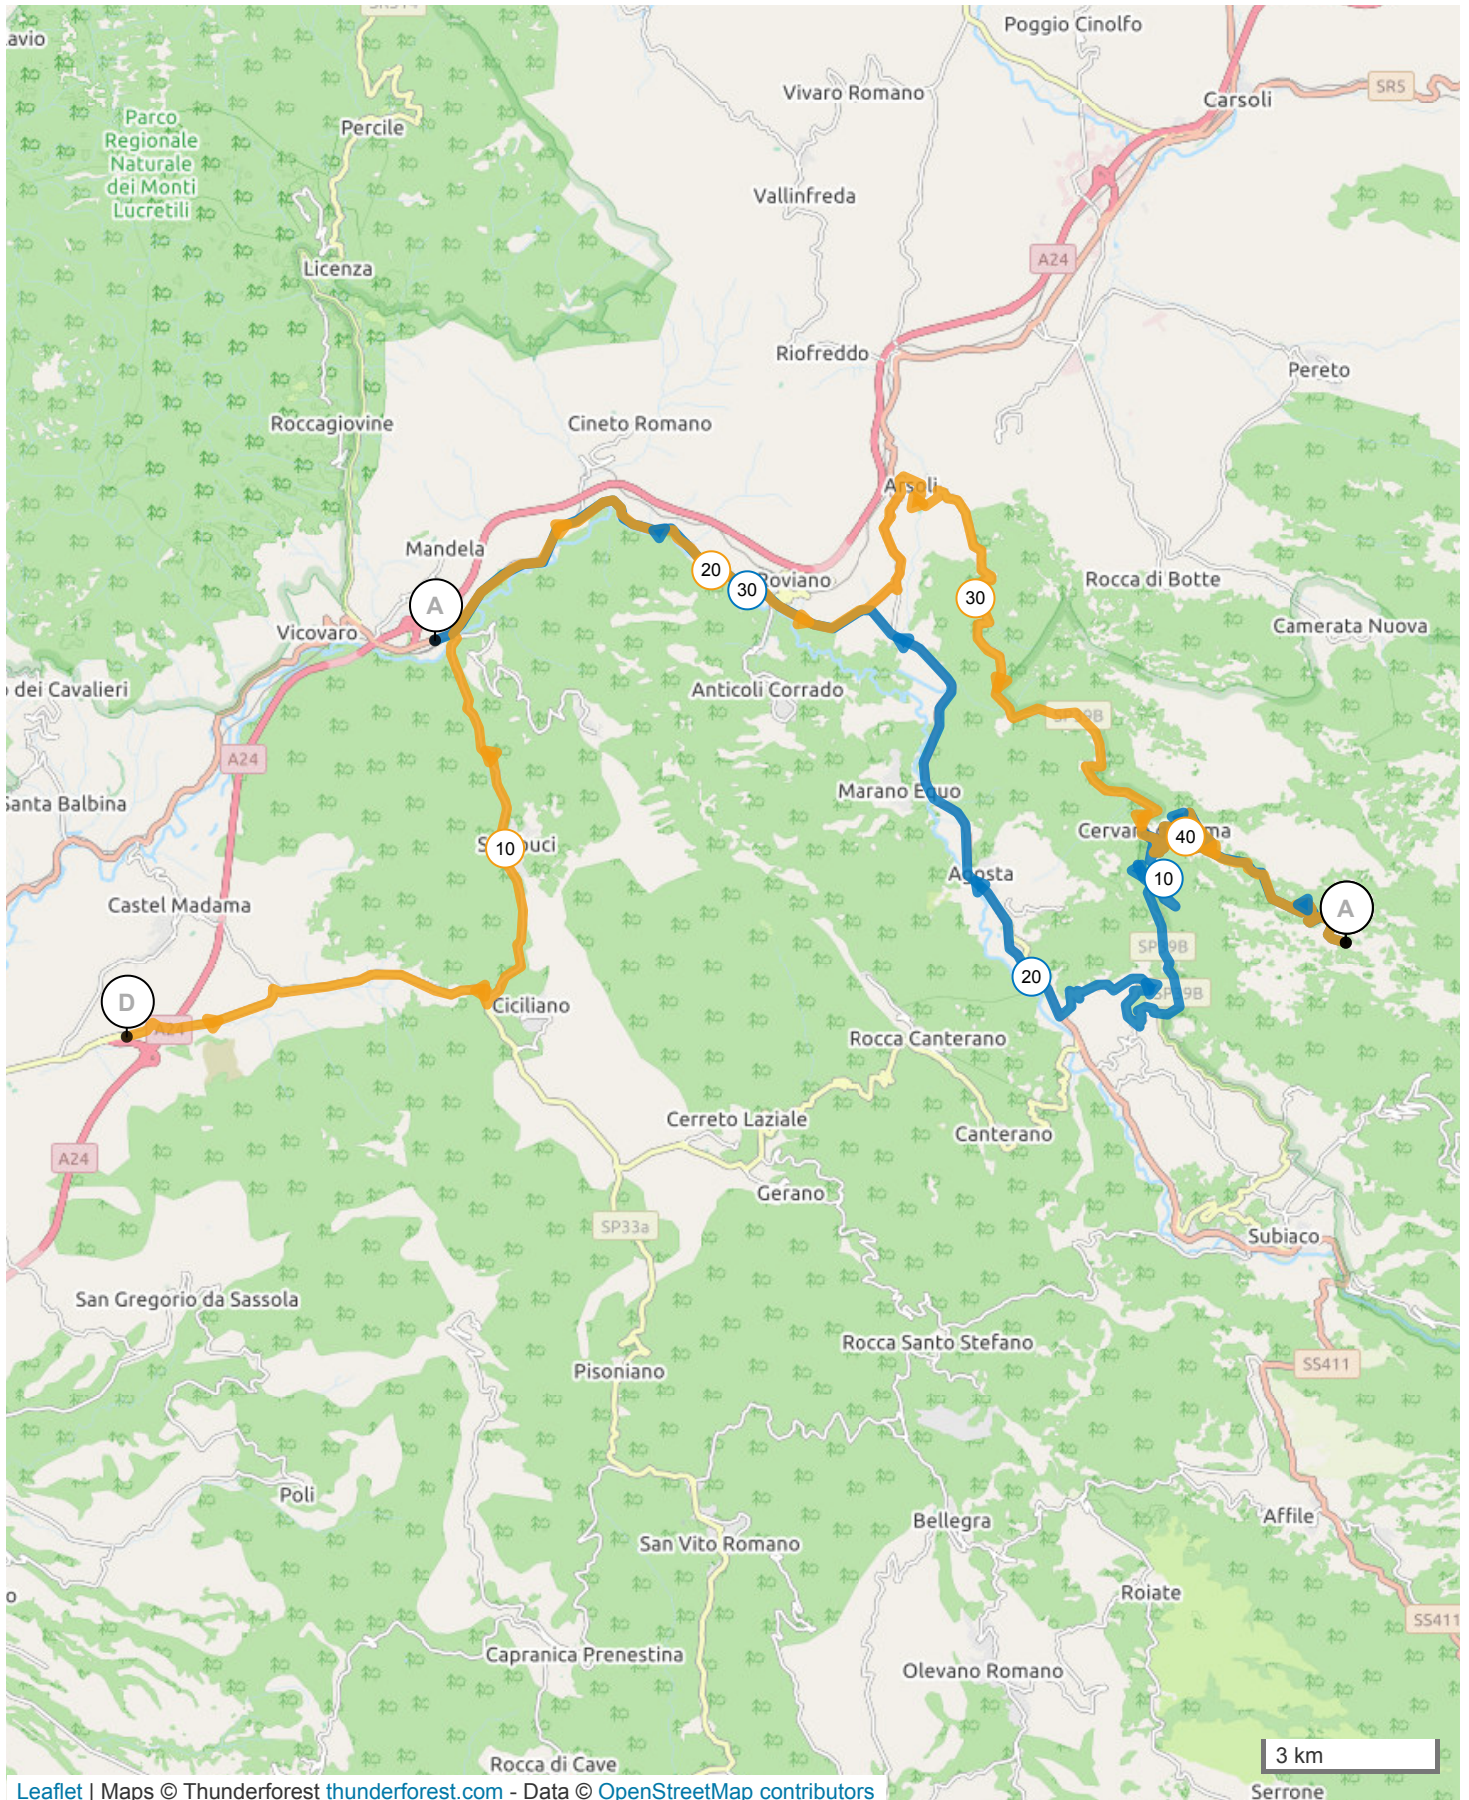

12505325 | Ciclismo - Strada | TBK21 - Campaegli (medio)

Prato del Ghiaccio -> Campaegli

146.19 km \uparrow 1522 m \downarrow 339 m Δ 245 m \blacktriangle 1433 m

12505325 | Ciclismo - Strada | TBK21 - Campaegli (medio)

Prato del Ghiaccio -> Campaegli

146.19 km \uparrow 1522 m \downarrow 339 m Δ 245 m \blacktriangle 1433 m

<5% <7% <10% <15% >15%

245m 1433m 1522m 339m

12505332 | Ciclismo - Strada | TBK21 - Campaegli
(ritorno)

Campaegli -> Stazione Mandela Scalo

137.014 km \uparrow 79 m \downarrow 1197 m \bullet 300 m \blacktriangle
1430 m

<5% <7% <10% <15% >15%

300m 1430m 79m 1197m